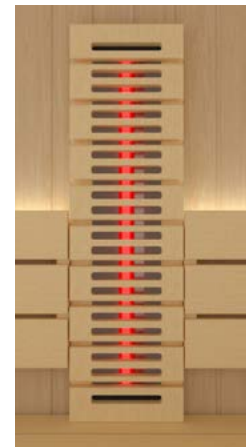

opties

Infraroodstraler

Full Spectrum infrarood straler met Philips® Vitae lamp met Nextrema® glasfilter, incl. bediening. De verdeling van de golflengtes zijn A 24%, B 55%, C21%.

Infraroodstralen kunnen we onderverdelen in 3 verschillende golflengtes: korte, middellange en lange golf. Hoe korter de golf, hoe meer energie en hoe dieper de straal in de huid doordringt. Wij werken standaard met Full Spectrum stralers die de drie golflengtes omvatten. Door alle golflengtes binnen 1 straler te combineren, haalt u het maximum uit uw infraroodsessies en kan u langer voor de straler blijven zitten.

Korte en middellange golven zorgen voor een therapeutisch effect op uw spieren en gewrichten. Ze zorgen voor een directe hitte in uw lichaam. De lange golven zorgen voor de opwarming van de bovenste huidlaag. Dit zorgt voor het uitermate behagelijke gevoel van geborgenheid. Met een infraroodsauna gaat u dus sneller zweten op lagere temperaturen omwille van de rechtstreekse opwarming van uw lichaam.