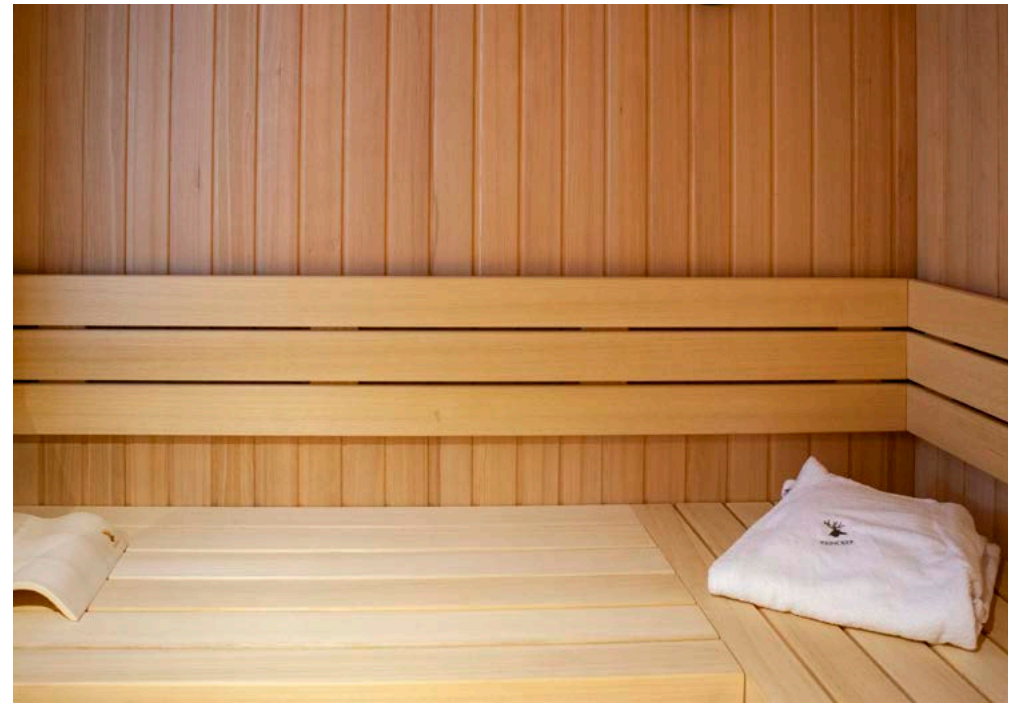

Meerwaarde.

Wellness in huis is altijd een meerwaarde. Ontspan wanneer u het wil, zonder u te verplaatsen. Stem alle functies en het design af volgens uw persoonlijke wensen en rituelen om optimaal te genieten, zonder compromis.

Zo investeert u in uw gezondheid en jarenlang plezier van u en uw dierbaren. En als u ooit onverhoopt uw woning verkoopt? Dan is een sauna of stoombad een absolute meerwaarde.

MADE IN BELGIUM