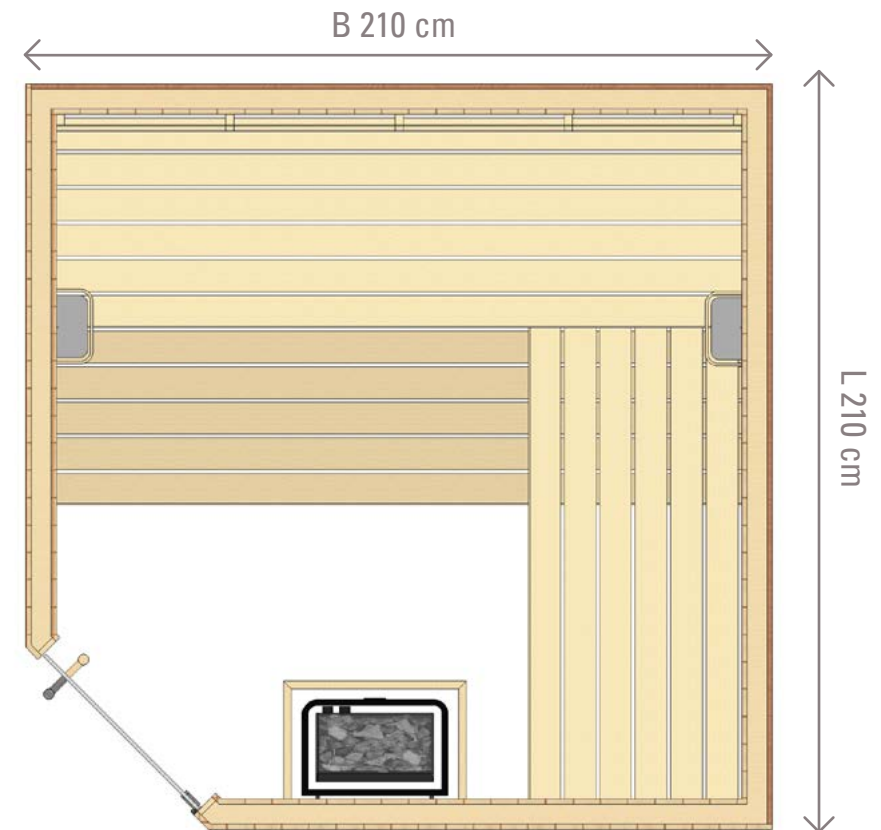

Specificaties

Afmetingen	L 210 cm x B 210 cm x H 210 cm
Wanden	Aspenhout
Banken	2 st. in Abachi incl tussenscherm
Rugleuning	in Abachi tegen achterwand
Verlichting	wandverlichting
Glas	wand en deur in 8mm gehard helder glas
Kachel	9kW incl 20kg stenen & houten rail

Opties

- Infrarood Full Spectrum rugstralers
- Upgrade naar torenkachel met 80Kg stenen
- LED indirecte verlichting banken & rugleuning
- Vloer element
- Grijs of Brons glas
- Audio met Bluetooth module incl 2 speakers

Grondplan

- ✓ 3 buitenzijdes afgewerkt in Aspen (deur & 2x zijkant)
- ✓ gespiegeld verkrijgbaar

Corner