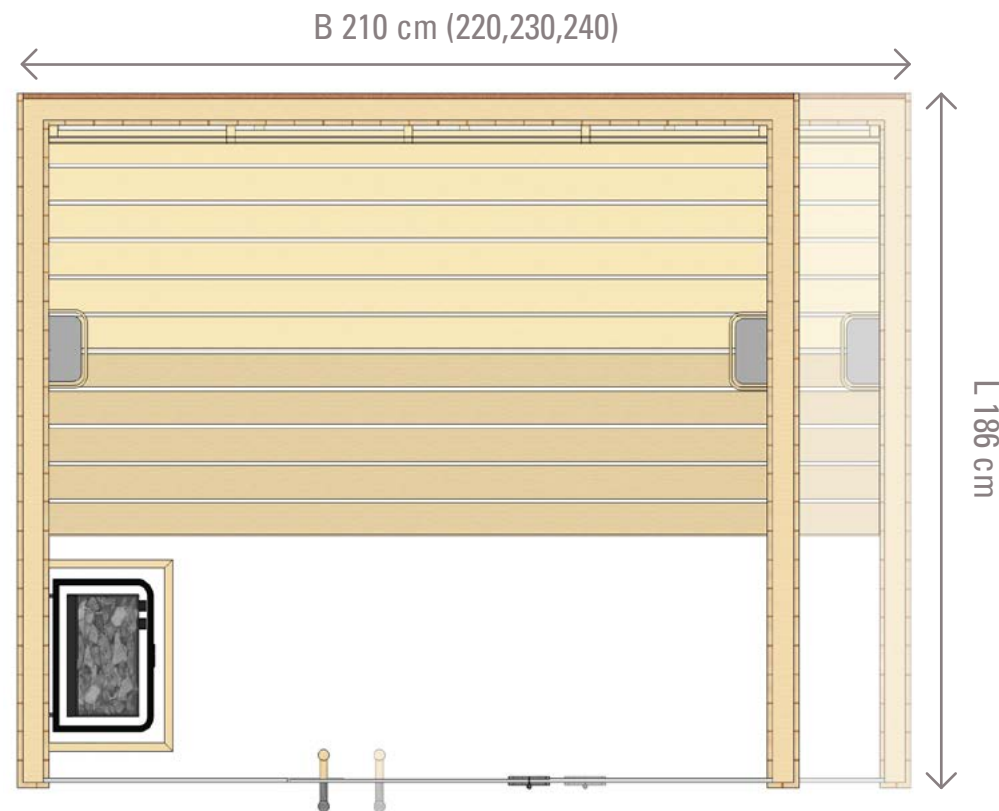

Specificaties

Afmetingen	L 186 cm x B 210/220/230/240 cm x H 210 cm
Wanden	Aspenhout
Banken	2 st. in Abachi incl tussenscherm
Rugleuning	in Abachi tegen achterwand
Verlichting	wandverlichting
Glas	wand en deur in 8mm gehard helder glas
Kachel	9kW incl 20kg stenen & houten rail

Opties

- Infrarood Full Spectrum rugstralers
- Upgrade naar torenkachel met 80Kg stenen
- LED indirecte verlichting banken & rugleuning
- Vloer element
- Grijs of Brons glas
- Audio met Bluetooth module incl 2 speakers

Front

Grondplan

- ✓ 2 buitenzijdes afgewerkt in Aspen (2x zijkant)
- ✓ gespiegeld verkrijgbaar
- ✓ variabele breedtes per 10cm