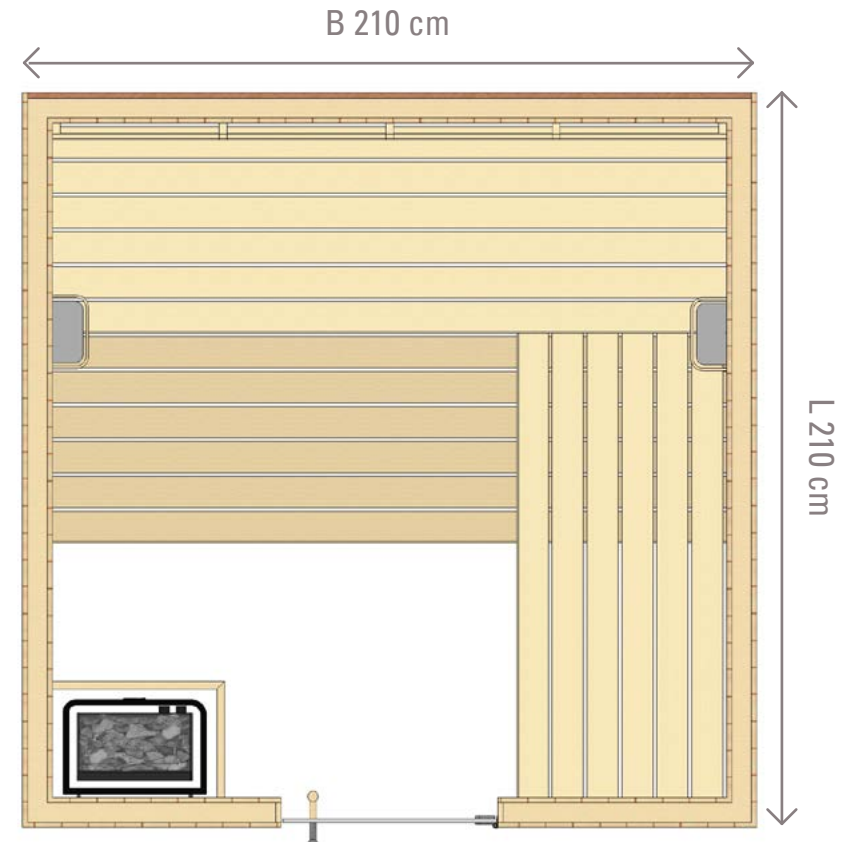

Specificaties

Afmetingen	L 210 cm x B 210 cm x H 210 cm
Wanden	Aspenhout
Banken	2 st. in Abachi incl tussenscherm
Rugleuning	in Abachi tegen achterwand
Verlichting	wandverlichting
Glas	wand en deur in 8mm gehard helder glas
Kachel	9kW incl 20kg stenen & houten rail

Opties

- Infrarood Full Spectrum rugstralers
- Upgrade naar torenkachel met 80Kg stenen
- LED indirecte verlichting banken & rugleuning
- Vloer element
- Grijs of Brons glas
- Audio met Bluetooth module incl 2 speakers

Grondplan

- ✓ 3 buitenzijdes afgewerkt in Aspen (voorkant & 2x zijkant)
- ✓ gespiegeld verkrijgbaar

Cosy