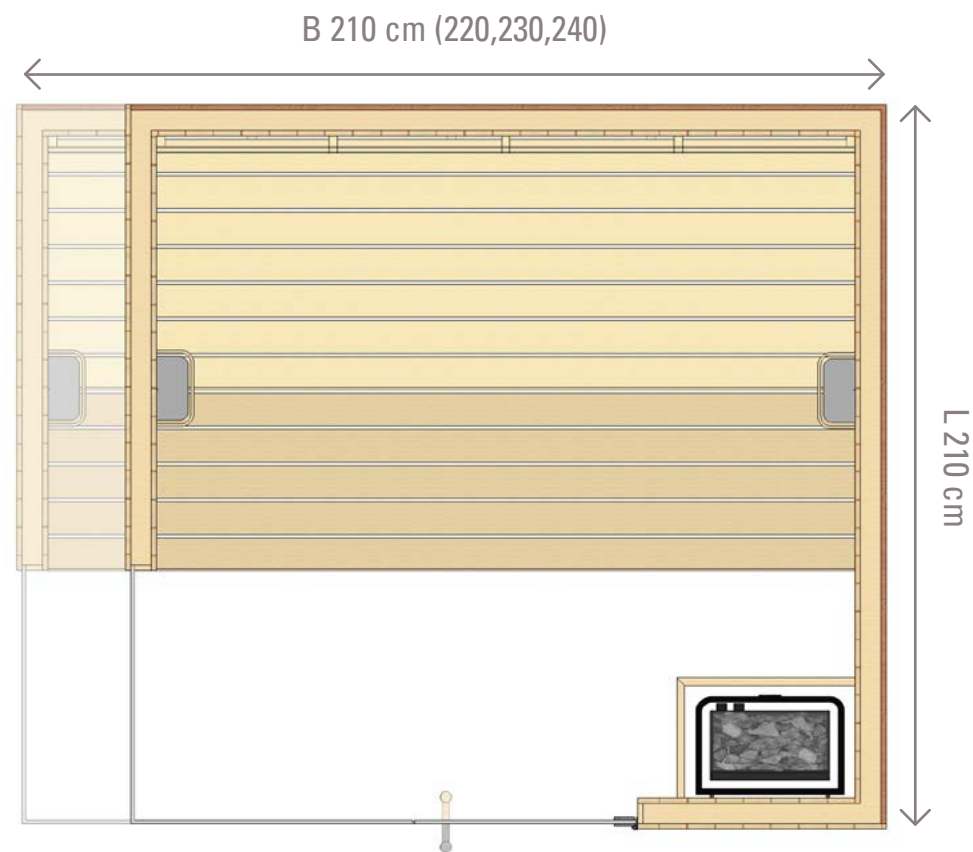

Specificaties

Afmetingen	L 210 cm x B 210/220/230/240 cm x H 210 cm
Wanden	Espenhout
Banken	2 st. in Abachi incl tussenscherm
Rugleuning	in Abachi tegen achterwand
Verlichting	wandverlichting
Glas	wand en deur in 8mm gehard helder glas
Kachel	9kW incl 20kg stenen & houten rail

Opties

- Infrarood Full Spectrum rugstralers
- Upgrade naar torenkachel met 80Kg stenen
- LED indirecte verlichting banken & rugleuning
- Vloer element
- Grijs of Brons glas
- Audio met Bluetooth module incl 2 speakers

Grondplan

- ✓ 2 buitenzijdes afgewerkt in Aspen (voorkant & zijkant)
- ✓ gespiegeld verkrijgbaar
- ✓ variabele breedtes per 10cm

One