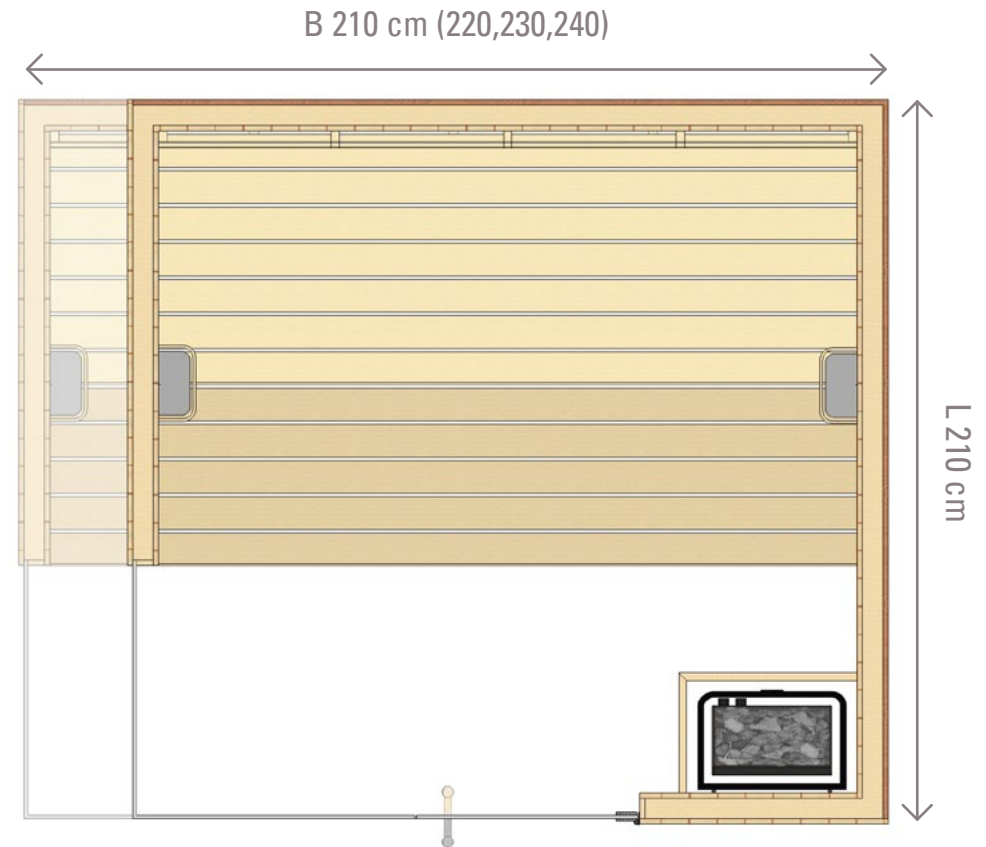

Door zijn strakke lijnen, komt hij volledig tot zijn recht in de meest moderne interieurs. Hij is tevens gespiegeld verkrijgbaar.

Specificaties

Afmetingen*	L 210 cm x B 210/220/230/240 cm x H 210 cm
Wanden	Alder / Aspen / Thermo Aspen
Banken	2 st. in Abachi incl tussenscherm
Rugleuning	in Abachi tegen achterwand
Verlichting	wandverlichting
Glas	wand en deur in 8mm gehard helder glas
Kachel	9kW incl 20kg stenen & houten rail

One

Grondplan

- ✓ 2 buitenzijdes afgewerkt (voorkant & zijkant)
- ✓ gespiegeld verkrijgbaar
- ✓ variabele breedtes per 10cm

Corner

De Corner accentueert de intimiteit van een echte traditionele Finse sauna. Door minder gebruik te maken van glas, krijg je een optimale stralingswarmte rondom. Omdat de deur op een schuine zijde geplaatst werd, kan hij praktisch overal geplaatst worden. De binnenruimte is royaal en heeft zelfs een retour op het hoogste niveau, zwevend boven de laagste bank om zo extra ruimte zodat je ook op de laagste bank voluit kan liggen.