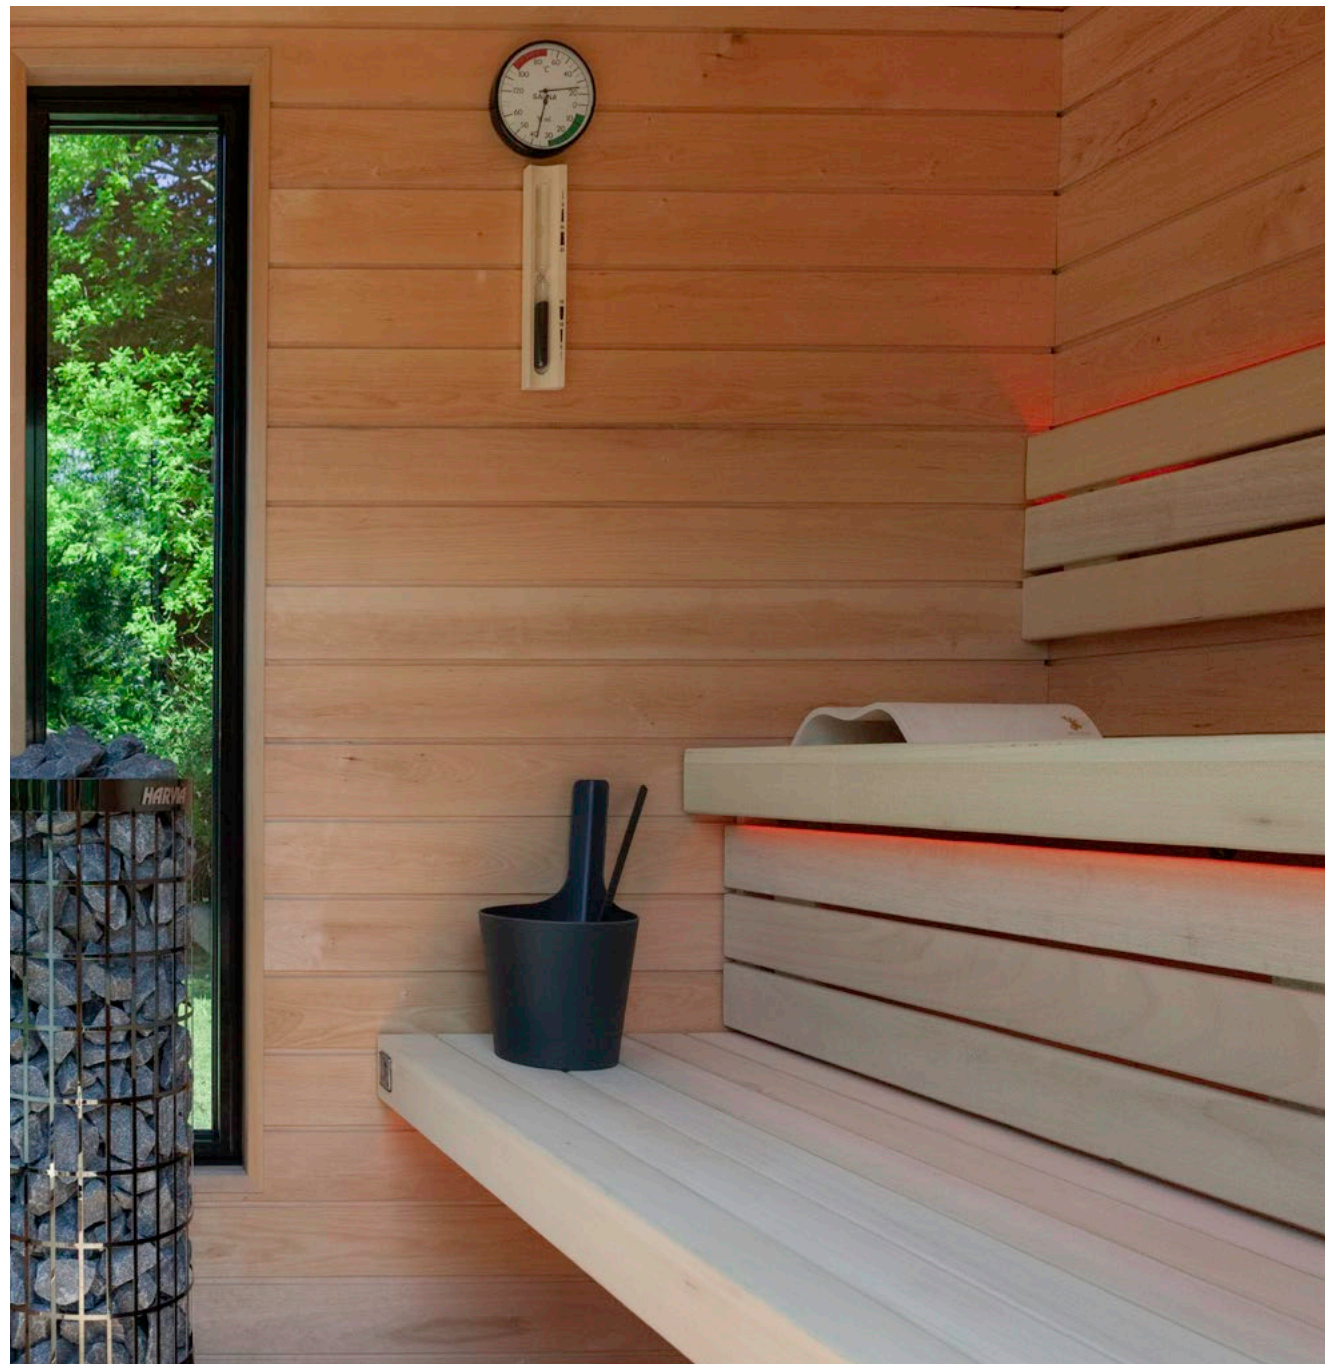

Valero

De Valero is een luxueuze buitensauna met een breed panoramisch zicht om nog dichterbij de natuur te staan. Een thermisch behandelde buitenbekleding maakt van deze sauna een duurzame oase van rust. De zwarte accenten geven deze sauna een moderne toets en gefumeerd glas zorgt voor een intieme sfeer.

De sfeer wordt binnenin doorgetrokken met indirecte LED verlichting. Voor praktische redenen, zoals onderhoud, is de sauna tevens voorzien van plafondspots die voor extra verlichting zorgen.

Banken en rugleuning zijn vervaardigd uit Abachi hout. Een kwalitatieve houtsoort die zeer zacht aanvoelt, niet splintert en bovendien weinig warmte bijhoudt. De perfecte keuze voor elke sauna. Wanden zijn met Alder bekleed. Alder is een vochtbestendige houtsoort met een oranje-rode kleur en mooie nerfstructuur.

De Valero is standaard uitgerust met een elektrische sauna kachel en is optioneel verkrijgbaar met een houtkachel. Een vlinder en buitendouche behoren ook tot de opties.