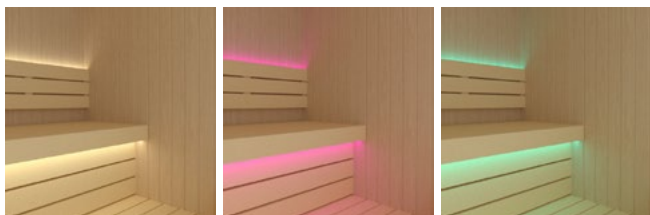

Torenkachel

Upgrade uw sauna ervaring met een torenkachel. Deze vrijstaande kachel heeft een steenmassa van 80Kg voor uitgebreidere opgietsessies. Voor de vochtige sauna fanaat is deze optie een absolute aanrader.

LED pack

RGB LED dimbare verlichting onder de banken en boven de rugleuning. Kies uw favoriete kleur en intensiteit met de meegeleverde afstandsbediening.

Vloerplaat

Een vloerplaat zorgt voor extra veiligheid wanneer u met natte voeten in of uit de sauna stapt. De vloerplaat is uit Abachi hout vervaardigd, net zoals de banken en rugleuning.