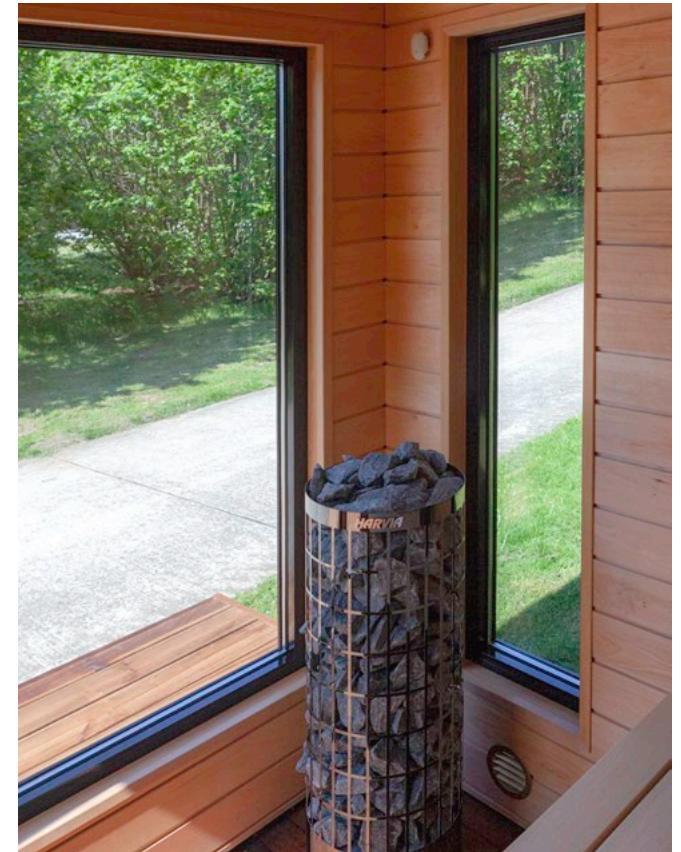

LED pack

RGB LED dimbare verlichting onder de banken en boven de rugleuning. Kies uw favoriete kleur en intensiteit met de meegeleverde afstandsbediening.