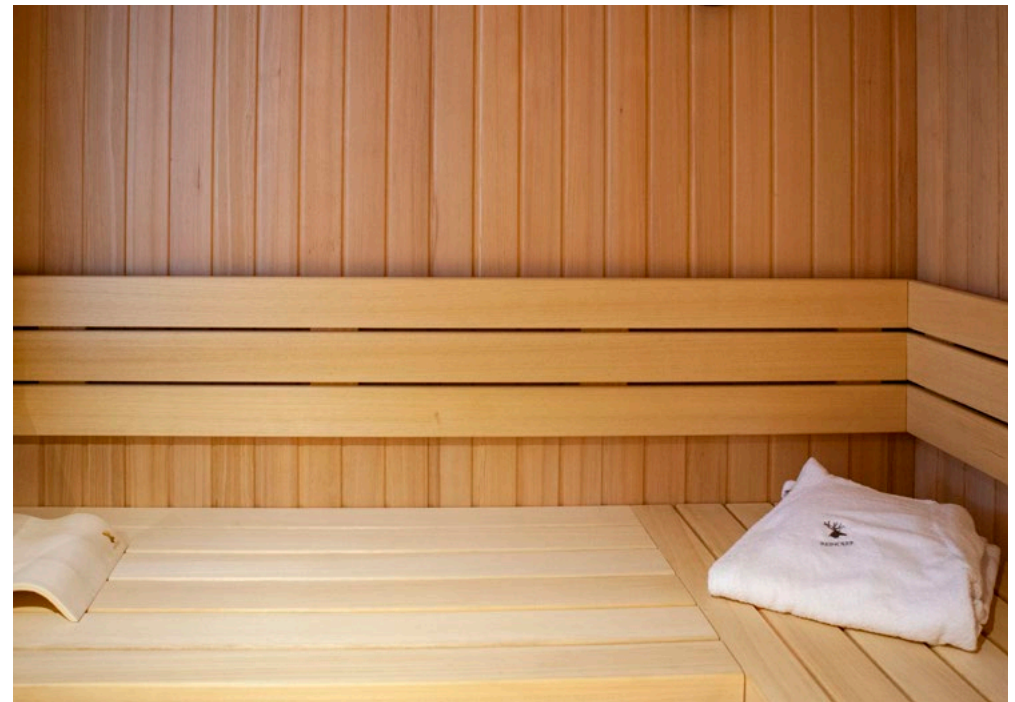

Meerwaarde.

Wellness in huis is altijd een meerwaarde. Ontspan wanneer u het wil, zonder u te verplaatsen. Stem alle functies en het design af volgens uw persoonlijke wensen en rituelen om optimaal te genieten, zonder compromis.

Zo investeert u in uw gezondheid en jarenlang plezier van u en uw dierbaren. En als u ooit onverhoopt uw woning verkoopt? Dan is een sauna of stoombad een absolute meerwaarde.

MADE IN BELGIUM