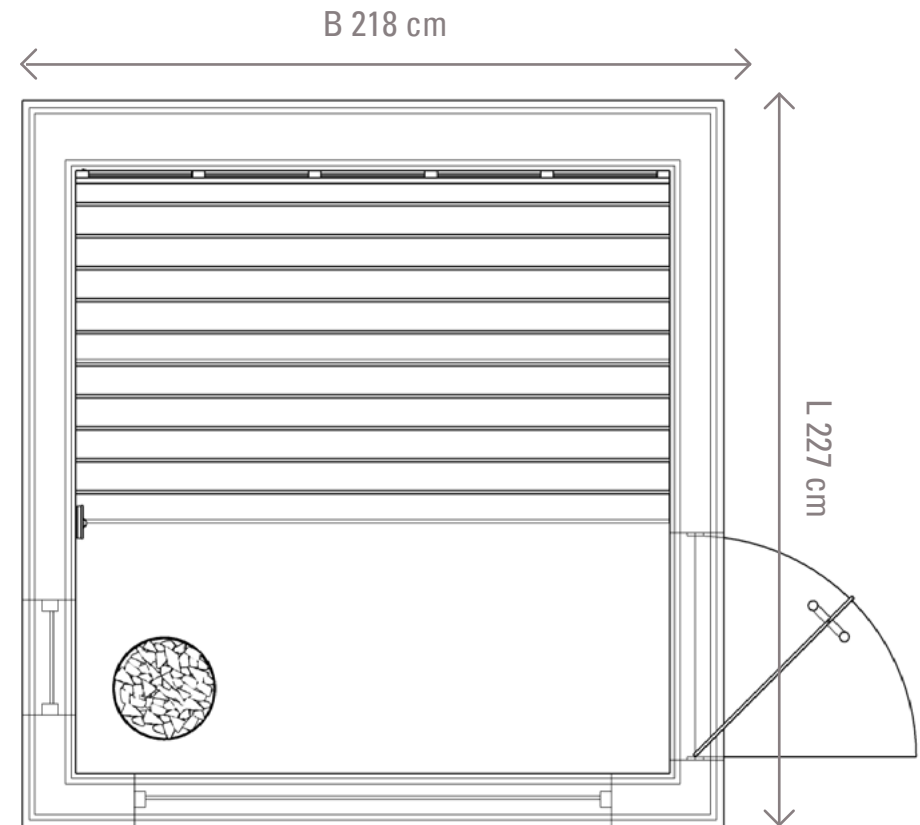

Specificaties

Afmetingen*	L 227 cm x B 218cm x H 255 cm
Wanden	binnen: Alder / buiten: Thermo Pine
Banken	2 st. in Abachi incl tussenscherm
Rugleuning	in Abachi tegen achterwand
Verlichting	LED spot + multicolor LED-strips
Glas	wand en deur in 8mm gehard grijs glas
Kachel	Eletrisch 9kW incl 80kg stenen

* Afmetingen zijn bij benadering en kunnen lichtjes afwijken per realisatie

Opties

- Houtkachel
- Buitendouche
- Houten vlonder
- Wifi module voor elektrische kachel

Grondplan

- ✓ panoramisch zicht
- ✓ verkrijgbaar met elektrische of houtkachel
- ✓ vergrendelbare deur

Valero