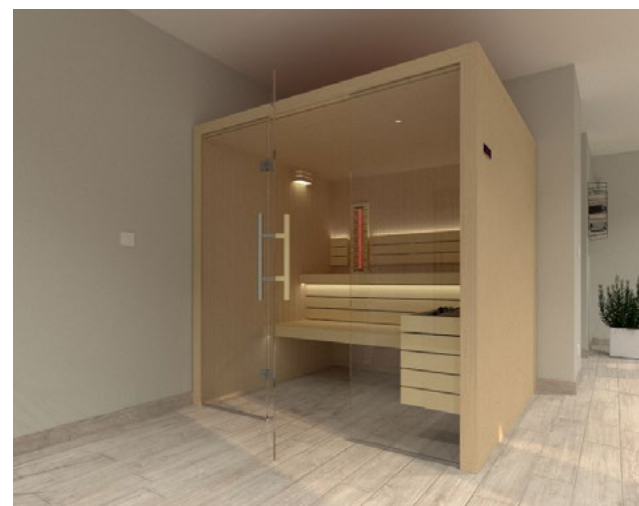

Front

Bij De Front staat symmetrie centraal. Een mooie strakke sauna met volledig glazen voorzijde. De onderste bank wordt zonder bankafscherming geleverd om het ruimtelijke gevoel extra te benadrukken. De centrale deur geeft een vlotte toegang tot de sauna. Het resultaat is een mooie moderne sauna die zelfs ongebruikt, gezien mag worden.