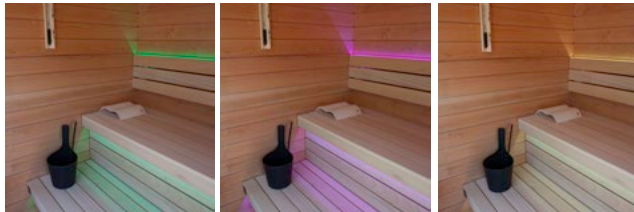

LED pack

RGB LED dimbare verlichting onder de banken en boven de rugleuning. Kies uw favoriete kleur en intensiteit met de meegeleverde afstandsbediening.