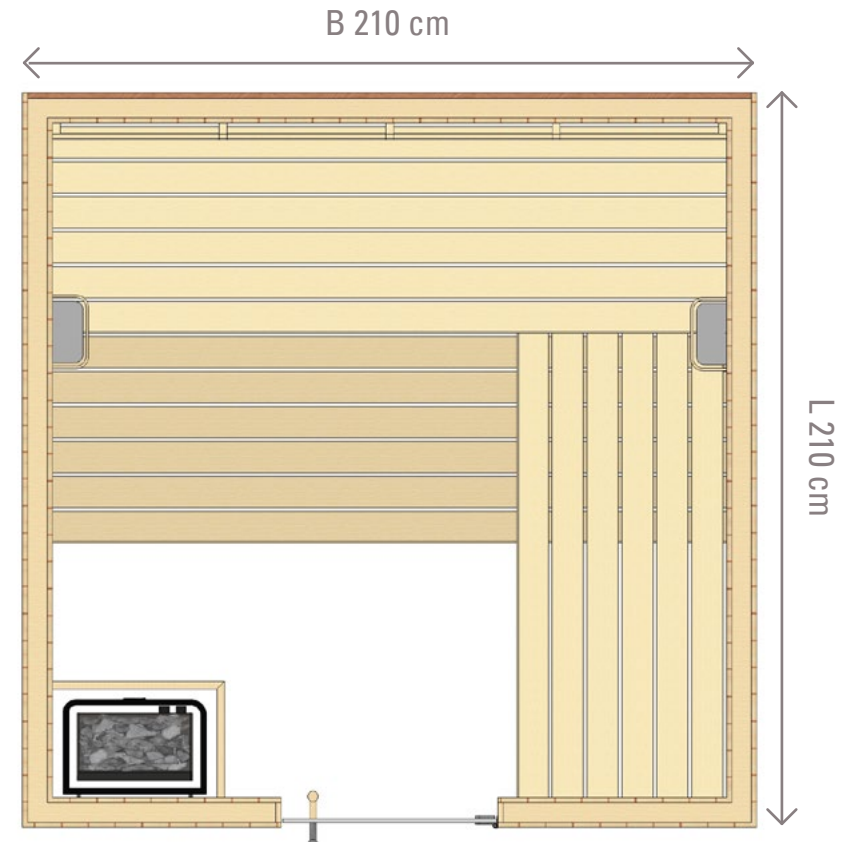

Specificaties

Afmetingen*	L 210 cm x B 210 cm x H 210 cm
Wanden	Alder / Aspen / Thermo Aspen
Banken	2 st. in Abachi incl tussenscherm
Rugleuning	in Abachi tegen achterwand
Verlichting	wandverlichting
Glas	wand en deur in 8mm gehard helder glas
Kachel	9kW incl 20kg stenen & houten rail

* Afmetingen zijn bij benadering en kunnen lichtjes afwijken per realisatie

Opties

- Infrarood Full Spectrum rugstralers
- Upgrade naar torenkachel met 80Kg stenen
- LED indirecte verlichting banken & rugleuning
- Vloer element
- Grijs of Brons glas
- Audio met Bluetooth module incl 2 speakers

Grondplan

- ✓ 3 buitenzijdes afgewerkt (voorkant & 2x zijkant)
- ✓ gespiegeld verkrijgbaar

Cozy