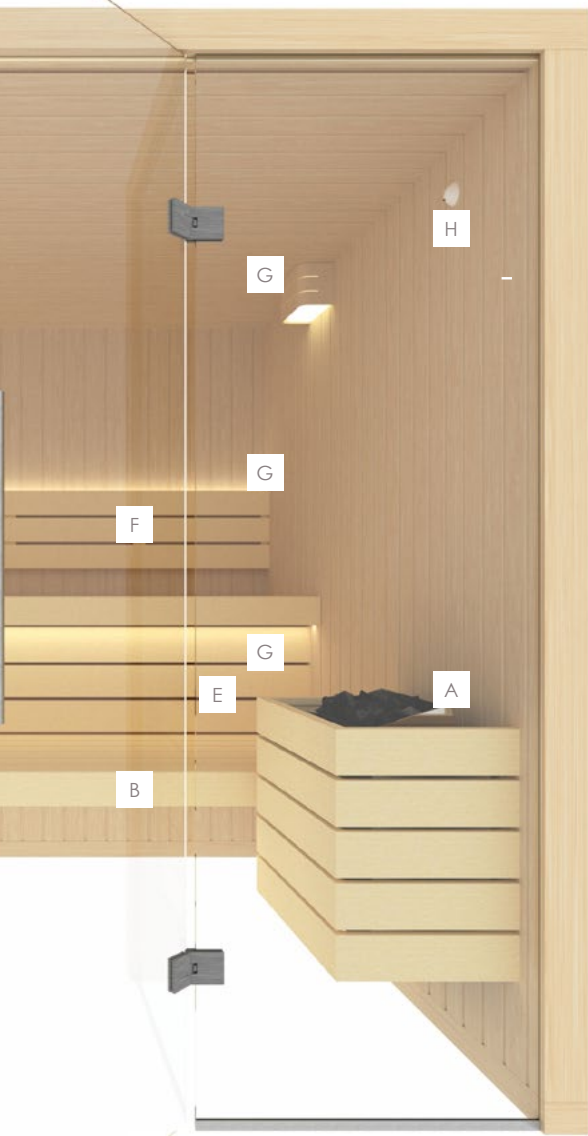

- 1 Buitenbekleding
- 2 Wandconstructie met 6cm isolatie en aluminium dampscherm
- 3 Binnenbekleding

- A Kachel
- B Bankafroning geperst verlijmd, en gefreesd
- C Lage bank, zachtere temperaturen
- D Hoge bank, intensere temperaturen
- E Bankafscherming afneembaar voor onderhoud
- F Rugleuning voor comfort
- G Verlichting: sfeer, spot of chromotherapie
- H Dubbele sensoren, veilig en accuraat
- I Infraroodstraler
- J Ventilatie afvoer
- K Ventilatie toevoer
- L Slimme bediening