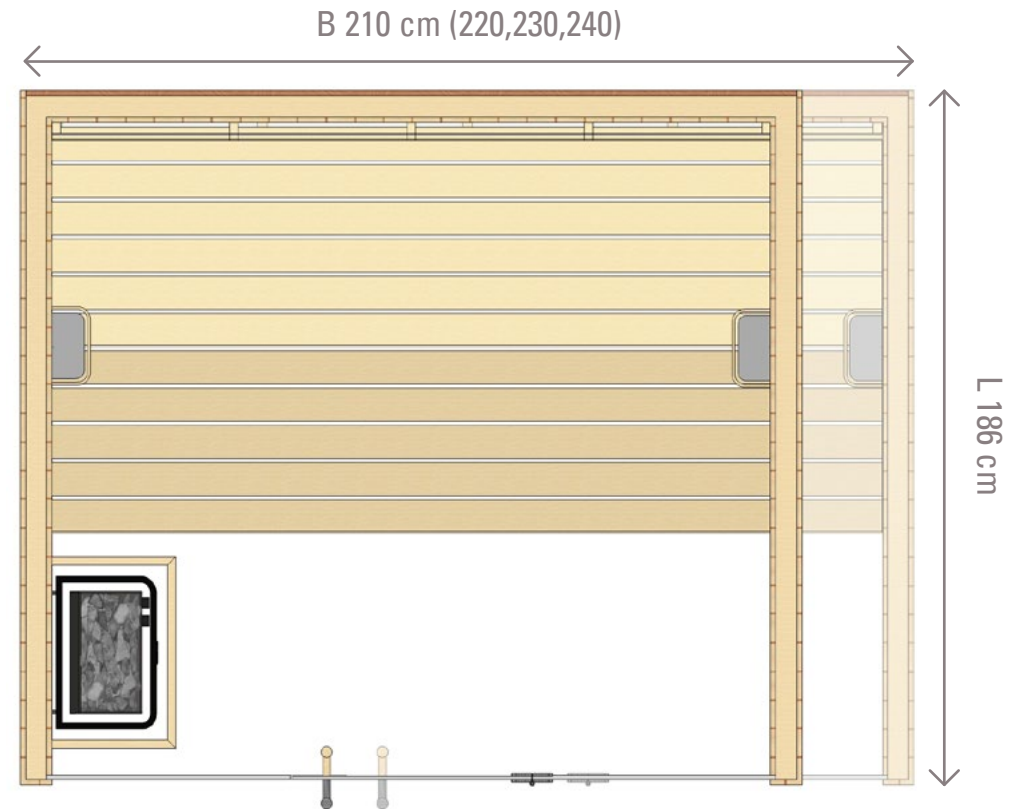

Specificaties

Afmetingen*	L 186 cm x B 210/220/230/240 cm x H 210 cm
Wanden	Alder / Aspen / Thermo Aspen
Banken	2 st. in Abachi incl tussenscherm
Rugleuning	in Abachi tegen achterwand
Verlichting	wandverlichting
Glas	wand en deur in 8mm gehard helder glas
Kachel	9kW incl 20kg stenen & houten rail

* Afmetingen zijn bij benadering en kunnen lichtjes afwijken per realisatie

Opties

- Infrarood Full Spectrum rugstralers
- Upgrade naar torenkachel met 80Kg stenen
- LED indirecte verlichting banken & rugleuning
- Vloer element
- Grijs of Brons glas
- Audio met Bluetooth module incl 2 speakers

Front

Grondplan

- ✓ 2 buitenzijdes afgewerkt (2x zijkant)
- ✓ gespiegeld verkrijgbaar
- ✓ variabele breedtes per 10cm