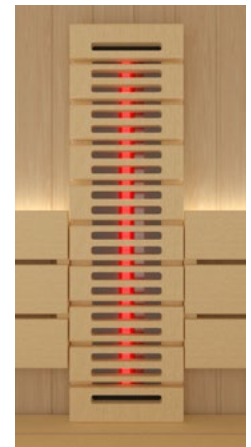

opties

Infraroodstraler

Full Spectrum infrarood straler met Philips® Vitae lamp met Nextrema® glasfilter, incl. bediening. De verdeling van de golflengtes zijn A 24%, B 55%, C21%.

Infraroodstralen kunnen we onderverdelen in 3 verschillende golflengtes: korte, middellange en lange golf. Hoe korter de golf, hoe meer energie en hoe dieper de straal in de huid doordringt. Wij werken standaard met Full Spectrum stralers die de drie golflengtes omvatten. Door alle golflengtes binnen 1 straler te combineren, haalt u het maximum uit uw infraroodsessies en kan u langer voor de straler blijven zitten.

Korte en middellange golven zorgen voor een therapeutisch effect op uw spieren en gewrichten. Ze zorgen voor een directe hitte in uw lichaam. De lange golven zorgen voor de opwarming van de bovenste huidlaag. Dit zorgt voor het uitermate behagelijke gevoel van geborgenheid. Met een infraroodsauna gaat u dus sneller zweten op lagere temperaturen omwille van de rechtstreekse opwarming van uw lichaam.