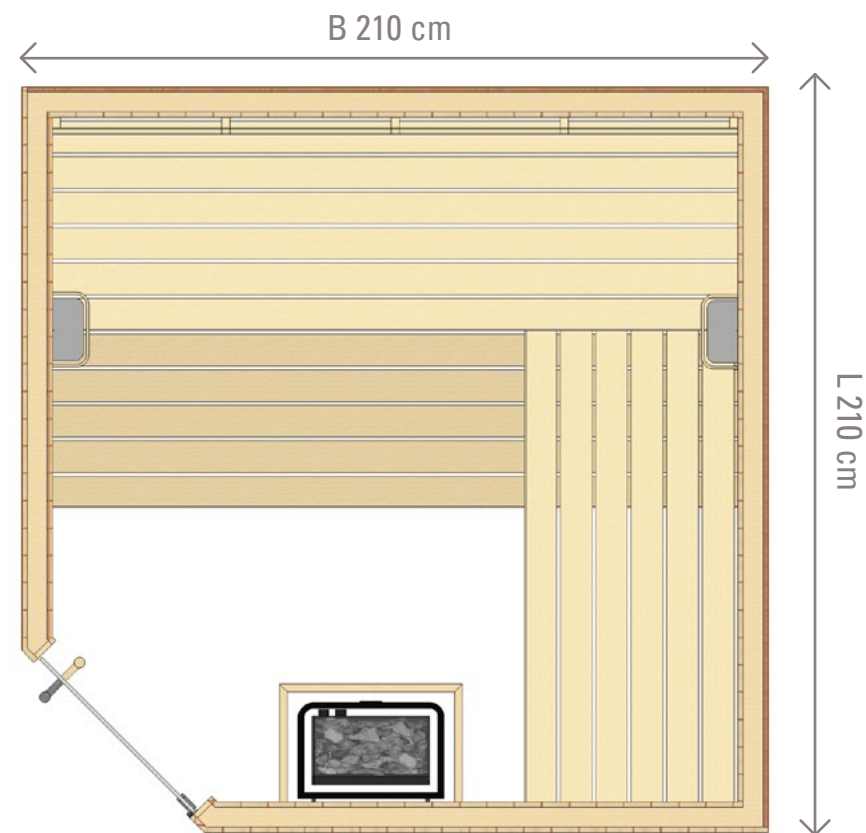

Specificaties

Afmetingen*	L 210 cm x B 210 cm x H 210 cm
Wanden	Alder / Aspen / Thermo Aspen
Banken	2 st. in Abachi incl tussenscherm
Rugleuning	in Abachi tegen achterwand
Verlichting	wandverlichting
Glas	wand en deur in 8mm gehard helder glas
Kachel	9kW incl 20kg stenen & houten rail

* Afmetingen zijn bij benadering en kunnen lichtjes afwijken per realisatie

Opties

- Infrarood Full Spectrum rugstralers
- Upgrade naar torenkachel met 80Kg stenen
- LED indirecte verlichting banken & rugleuning
- Vloer element
- Grijs of Brons glas
- Audio met Bluetooth module incl 2 speakers

Corner

Grondplan

- ✓ 3 buitenzijdes afgewerkt (deur & 2x zijkant)
- ✓ gespiegeld verkrijgbaar