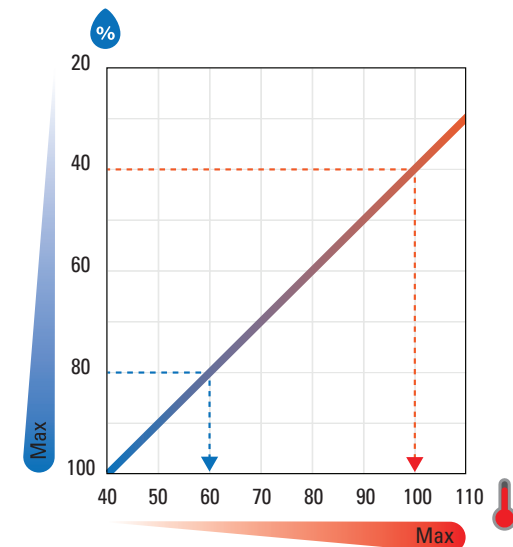

Een soft sauna kan men op verschillende manieren bekomen. Kies voor een traditionele saunakachel met veel stenen. Hoe meer stenen, hoe langer water kan verdampt worden. Bij kleinere saunakachels, met minder stenen, kan men gebruik maken van waterkommen die op of tussen de stenen geplaatst worden.

Of kies voor ultiem gebruiksgemak met een automatische vernevelaar die boven de saunakachel geplaatst wordt. Zo kan u, hetzij automatisch of met een simpele druk op de knop, water over de saunastenen vernevelen. Dit systeem kan ook gecombineerd worden met een automatische aromadosering. Een combikachel is een saunakachel met geïntegreerd waterreservoir. Dankzij een slimme bediening wordt de temperatuur en luchtvochtigheid constant gehouden op een vooraf ingestelde waarde.

Bij soft sauna's adviseren we om uw banken en wanden te behandelen met een vochtafstotend product speciaal ontwikkeld voor sauna's en op basis van natuurlijke ingrediënten. Ook is Canadese Ceder een uitermate geschikte houtsoort voor de wanden in een vochtige sauna. Hou wel rekening met de typerende geur van ceder als u graag met aromatherapie experimenteert. Hou voor dit type sauna rekening met de nodige luchtcirculatie. Wij adviseren u graag en vrijblijvend.

50° - 60°C

70 - 80%