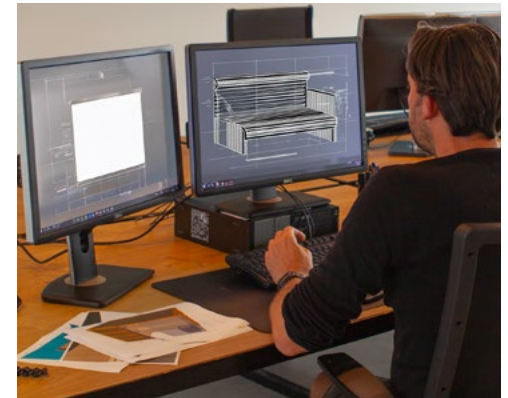

Ontwerp op maat

Wij bij Reindeer® zorgen ervoor dat uw wensen perfect vertaald worden in een ontwerp. Op basis van schetsen of plannen van de architect werken we initieel het optimale grondplan uit en van daaruit vertrekken we met het verdere design, met als eindresultaat een 3D-visualisatie.