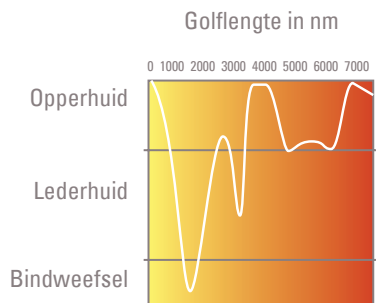

Maak een afspraak voor een persoonlijk gesprek met Reindeer® en ontdek alle mogelijkheden.

80° - 100°C

5 - 20%

Infraroodsauna

Bij een infraroodsauna gaan de infrarood elementen voor de warmte zorgen. In tegenstelling tot de lucht die opgewarmd wordt, zoals bij een traditionele Finse sauna, wordt er nu gewerkt met stralingswarmte. De infraroodstralers sturen elektromagnetische golven, die ook terug te vinden zijn in zonlicht. De temperatuur in een infraroodcabine ligt gevoelig lager dan bij een Finse sauna. Gemiddeld zit de temperatuur tussen 40-50°C.

Infraroodstralen kunnen we onderverdelen in 3 verschillende golflengtes: korte, middellange en lange golf. Hoe korter de golf, hoe meer energie en hoe dieper de straal in de huid doordringt. Wij werken standaard met Full Spectrum stralers die de drie golflengtes omvatten. Door alle golflengtes binnen 1 straler te combineren, haalt u het maximum uit uw infraroodsessies en kan u langer voor de straler blijven zitten.

Korte en middellange golven zorgen voor een therapeutisch effect op uw spieren en gewrichten. Ze zorgen voor een directe hitte in uw lichaam. De lange golven zorgen voor de opwarming van de bovenste huidlaag. Dit zorgt voor het uitermate behagelijke gevoel van geborgenheid. Met een infraroodsauna gaat u dus sneller zweten op lagere temperaturen omwille van de rechtstreekse opwarming van uw lichaam.