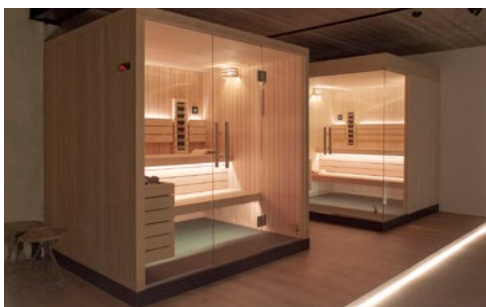

Reindeer® Premium

Onze signature collectie binnen- en buitensauna's. Aanpasbaar qua maatvoering en opties.

meer info: