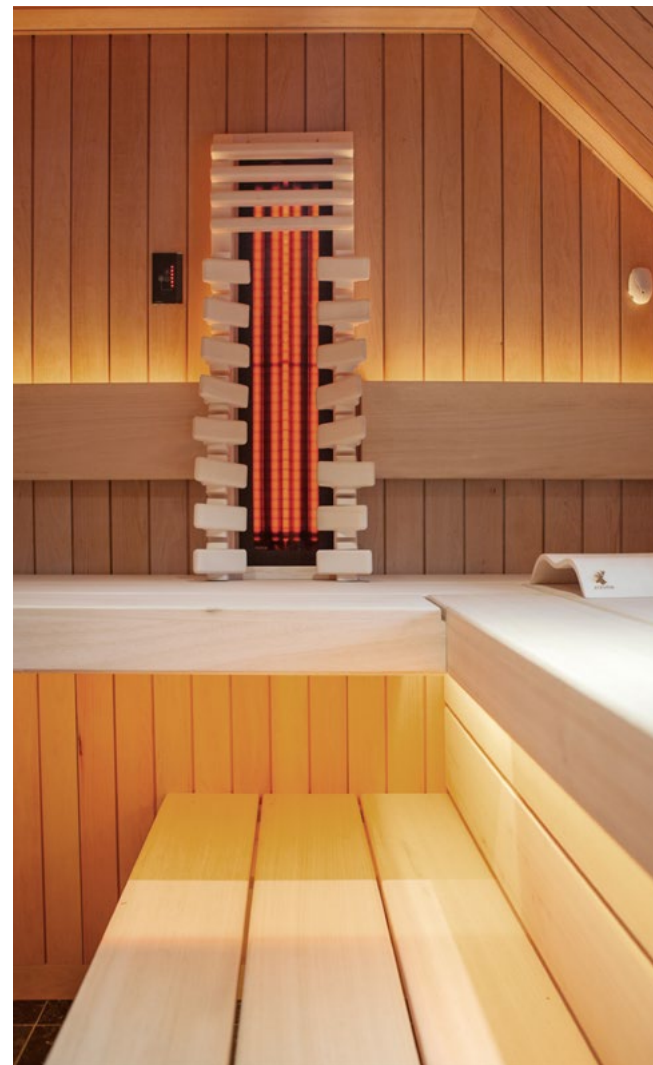

Korte en middellange golven zorgen voor een therapeutisch effect op uw spieren en gewrichten. Ze zorgen voor een directe hitte in uw lichaam. De lange golven zorgen voor de opwarming van de bovenste huidlaag. Dit zorgt voor het uitermate behagelijke gevoel van geborgenheid. Met een infraroodsauna gaat u dus sneller zweten op lagere temperaturen omwille van de rechtstreekse opwarming van uw lichaam.

Wist u dat Full Spectrum infraroodstralers niet noodzakelijk in een gesloten ruimte geplaatst moeten worden? Doordat uw lichaam en niet de lucht opgewarmd wordt, kunnen Full Spectrum stralers in een open ruimte geplaatst worden. Denk maar aan een badkamer, een kleedkamer, enz.