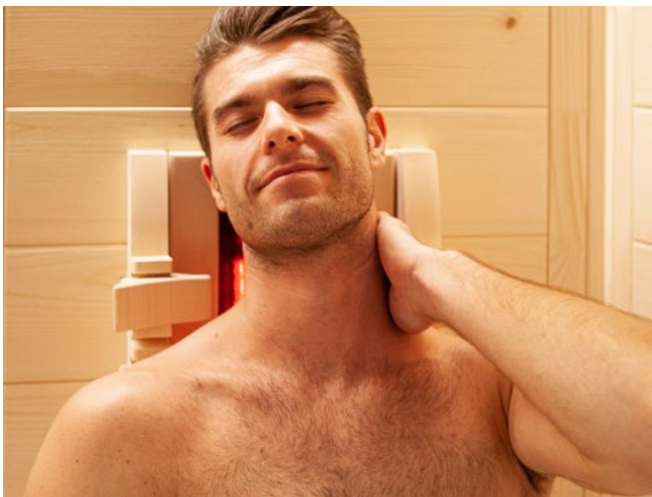

Infraroodsauna

Bij een infraroodsauna gaan de infrarood elementen voor de warmte zorgen. In tegenstelling tot de lucht die opgewarmd wordt, zoals bij een traditionele Finse sauna, wordt er nu gewerkt met stralingswarmte. De infraroodstralers sturen elektromagnetische golven, die ook terug te vinden zijn in zonlicht. De temperatuur in een infraroodcabine ligt gevoelig lager dan bij een Finse sauna. Gemiddeld zit de temperatuur tussen 40-50°C.

Infraroodstralen kunnen we onderverdelen in 3 verschillende golflengtes: korte, middellange en lange golf. Hoe korter de golf, hoe meer energie en hoe dieper de straal in de huid doordringt. Wij werken standaard met Full Spectrum stralers die de drie golflengtes omvatten. Door alle golflengtes binnen 1 straler te combineren, haalt u het maximum uit uw infraroodsessies en kan u langer voor de straler blijven zitten.