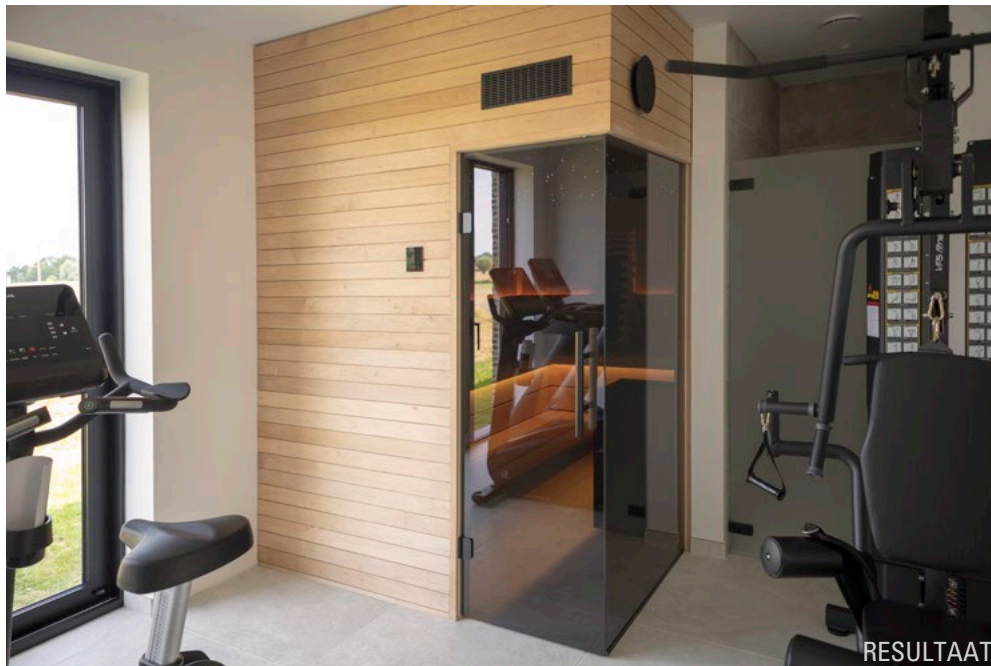

Kies > Personaliseer > Geniet

Wellness heeft voor iedereen een andere betekenis.

Pure ontspanning, recuperatie van fysieke inspanningen of medische redenen. Wat het ook is, er zijn tal van mogelijkheden waarmee we u helpen om uw doel te bereiken. Wij bij Reindeer® zorgen ervoor dat uw keuze vertaald wordt naar een prachtige, kwalitatieve ruimte die perfect aansluit bij uw persoonlijke wensen en beleving.