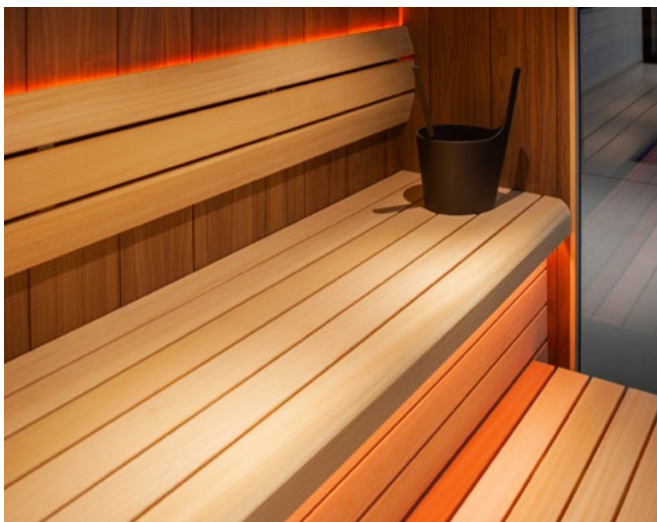

Maatwerk van A tot Z

Een project op maat bouwen, vraagt een heel persoonlijke aanpak. Door met u te praten, ontdekken we datgene wat u echt wenst. Breng gerust uw plannen, foto's en voorbeelden mee. Ze helpen ons om samen met u schetsen te maken en u correct en vrijblijvend te adviseren.

Indien het om een bestaande ruimte gaat, komen we graag bij u langs, om deze op te meten en uw wensen verder te bespreken.

Vervolgens gaan we aan de slag en wordt er een realistische 3D-tekening van uw project gemaakt. Zo krijgen we samen een beter beeld van de uitvoering. We overlopen met u de tekening en passen aan daar waar nodig. Als alles naar wens is, zal er een finale offerte opgemaakt worden.

Na akkoord wordt uw sauna geproduceerd en volledig voor gemonteerd in ons atelier. Zo zien we geen enkel detail over het hoofd. Het resultaat zal maatwerk zijn dat perfect past in uw interieur en volledig naar uw wens gebouwd is.

Met Reindeer® bent u gerust.

MADE IN BELGIUM