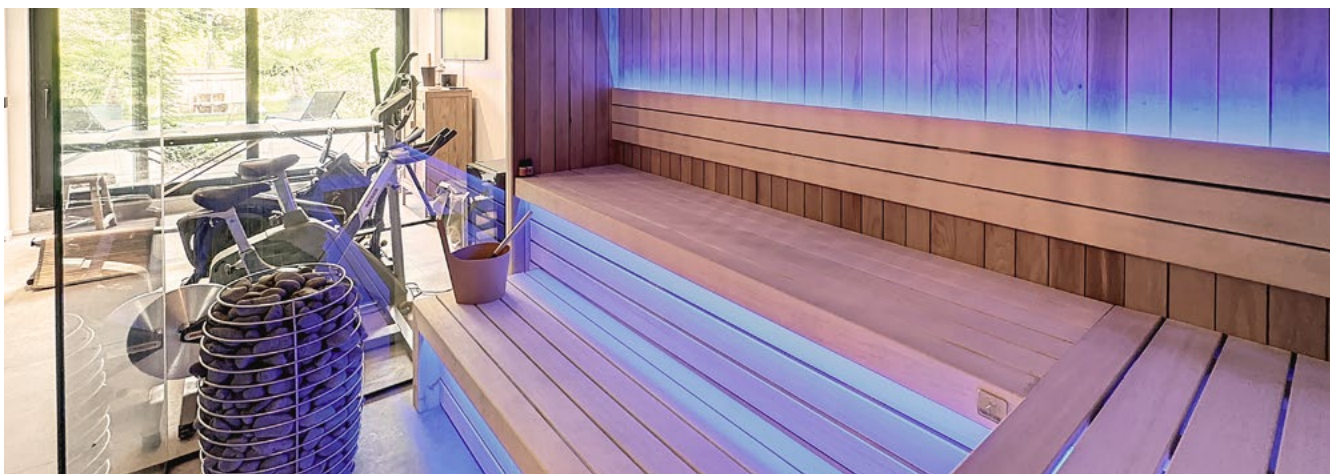

Grote & kleine projecten

U kan op Reindeer® rekenen voor grotere en kleinere projecten. Wij bouwen sauna's en stoombaden voor elke ruimte. Investeer in uw persoonlijk welzijn en maak van een ongebruikte kamer, zolder, kelder of andere ruimte een oase van rust waar het heerlijk vertoeven is.

MADE IN BELGIUM

Meerwaarde

Wellness in huis is altijd een meerwaarde. Ontspan wanneer u het wil, zonder u te verplaatsen. Stem alle functies en het design af volgens uw persoonlijke wensen en rituelen om optimaal te genieten, zonder compromis.

Zo investeert u in uw gezondheid en jarenlang plezier van u en uw dierbaren. En als u ooit onverhoopt uw woning verkoopt? Dan is een sauna of stoombad een absolute meerwaarde.